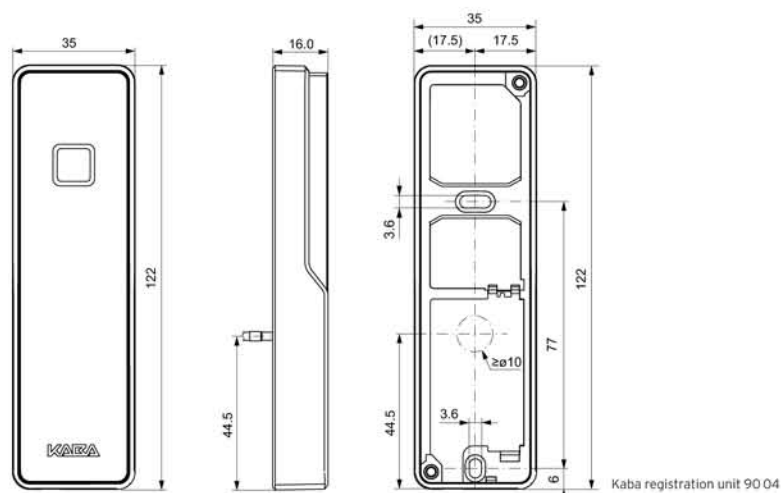

> LEGIC / MIFARE access manager

> LEGIC / MIFARE remote reader

> Kaba exos iDML2

> Kaba exos DML2

> Kaba exos LS-110

> Kaba B-web 92 00

> Kaba B-web 91 15

**Технически спецификации****Дизайн / материал / размери**

> 35 x 122 x 16 mm (Ш x В x Д)

> Предна част: PC пластмаса, покритие непозволяващо надраскване;

цвет: RA L 9005 черно

>> Черен панел: пластмаса, матиран хром-никел;
цвет: RA L 9006 бял алуминий

Терминал

> Оформен изход за кабел, коаксиален кабел

50 Ω (RG 174 / U);

диаметър: 2,8 mm

>> Дължина на кабела:

избор на 8 или 30 m

Климатични условия

> Температура: -25 °C до +70 °C

> Клас на защита: IP66

Сертификати / стандарти